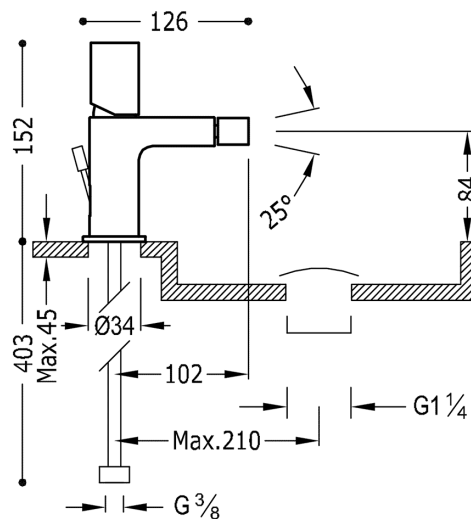

TRES

21112002NMD

PROJECT COLORS Jednopaková bidetová baterie

v matném černém provedení, s ovládací kostkou

Provedení Černá mat.

Včetně ventilu SIMPLE RAPID.

Tres Comercial, S.A. | C/Penedès, 16-26 | Zona Industrial, Sector A | 08759 Vallirana (Barcelona)