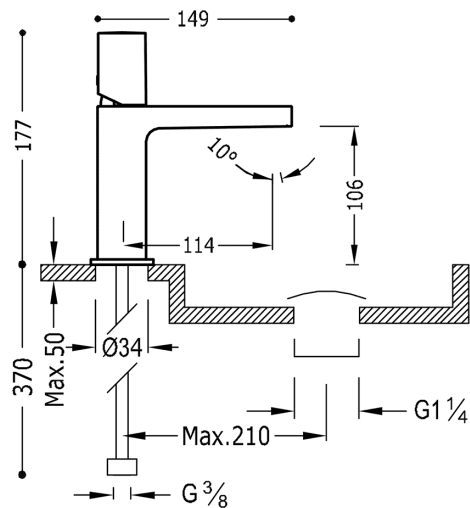

TRES

21110302NMD

PROJECT COLORS Jednopaková umyvadlová baterie

v matném černém provedení, s ovládací kostkou

Provedení Černá mat.

Včetně ventilu SIMPLE RAPID.

Tres Comercial, S.A. | C/Penedès, 16-26 | Zona Industrial, Sector A | 08759 Vallirana (Barcelona)