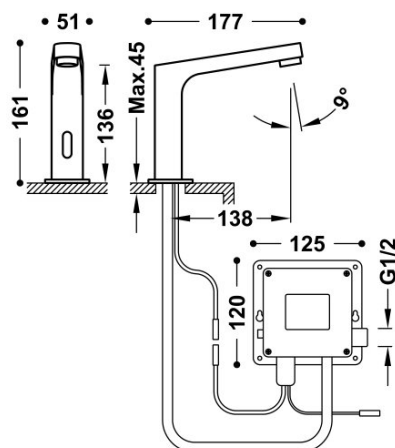

TRES

39210307

TRES ELECTRONIC BASIC Elektronická baterie na 1 vodu

Spouštěna snímačem infračerveného záření

Provedení Chrom.

Tres Comercial, S.A. | C/Penedès, 16-26 | Zona Industrial, Sector A | 08759 Vallirana (Barcelona)