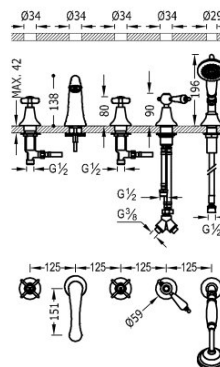

TRES

24214602LV

TRES-CLASIC COLOR Stojánková vanová baterie

s přepínačem.

· Ruční sprcha, proti usaz. vod. Kamene.
ve staré mosazi, s ovládací kostkou

Provedení Zestárlá mosaz.

Tres Comercial, S.A. | C/Penedès, 16-26 | Zona Industrial, Sector A | 08759 Vallirana (Barcelona)