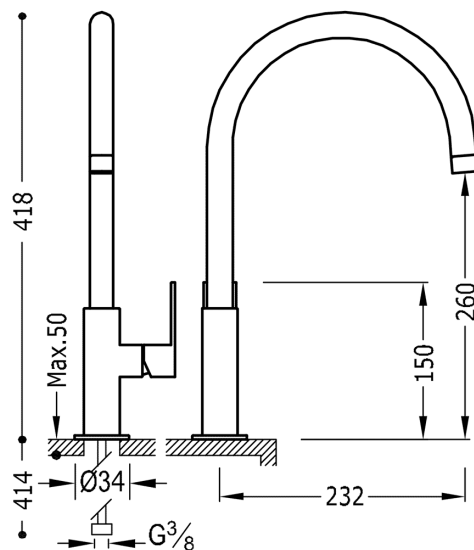

TRES

20020506

LOFT-TRES Jednopáková umyvadlová baterie

v chromovém provedení, ručka

Provedení Chrom.

Se systémem energetické účinnosti a úspory vody.

Systém proti opaření umožňující omezit maximální požadovanou teplotu.