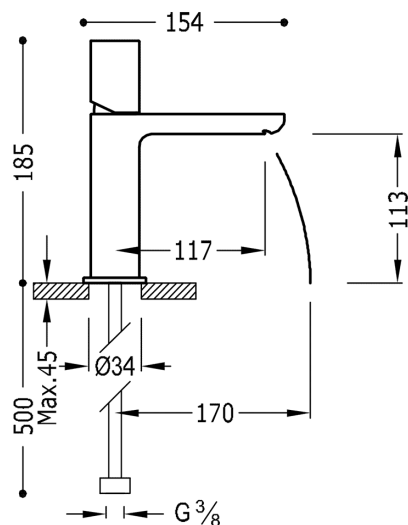

TRES

20010102

LOFT-TRES Jednopáková umyvadlová baterie

ramínko s vodopádem. * POZNÁMKA: Baterie typu vodopádu je doplněna dvěma regulačními kohouty s filtrem (Kód.: 91.34.525) v chromovém provedení, s ovládací kostkou