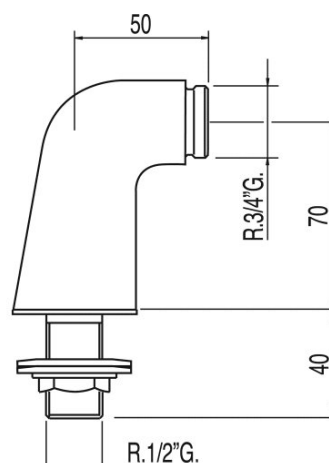

TRES

134870

Rohový ventil vana-sprcha

2 kusy s tlumičem
v chromovém provedení

Provedení Chrom.

Tres Comercial, S.A. | C/Penedès, 16-26 | Zona Industrial, Sector A | 08759 Vallirana (Barcelona)

T (+34) 936834004 | F (+34) 936835061 | infotres@tresgriferia.com

www.tresgriferia.com