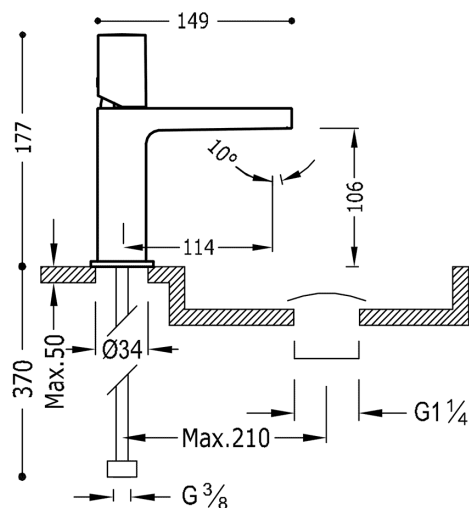

## 21110302D

**PROJECT-TRES Jednopaková umyvadlová baterie**  
v chromovém provedení, s ovládací kostkou

Provedení Chrom.

Včetně ventilu SIMPLE RAPID.

Tres Comercial, S.A. | C/Penedès, 16-26 | Zona Industrial, Sector A | 08759 Vallirana (Barcelona)