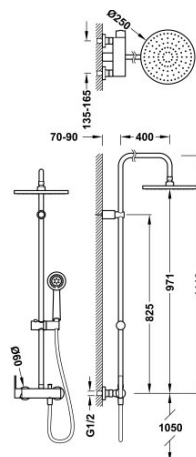

TRES

081192

LEX-TRES Sprchová souprava, proti usaz. vod. kamene

- Pevná sprcha Ø 250 mm. s kloubem.
- Ruční sprcha, proti usaz. vod. kamene Ø 80 mm.
- Flexi hadice s dvojm zámekm.

Certifikace BELGAQUA (Belgie)