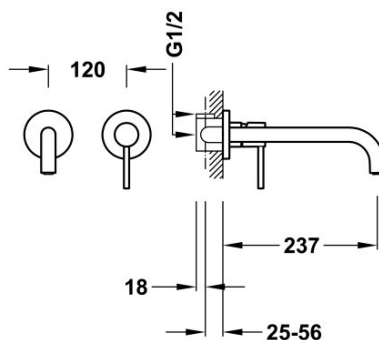

TRES

26230002OM

Jednopáková nástěnná baterie

Podomítkové těleso v nedělitelném provedení s tlumiči. Těsnění proti vlhkosti. Krátké ramínko 237 mm

Provedení Zlato mat 24K.

Tres Comercial, S.A. | C/Penedès, 16-26 | Zona Industrial, Sector A | 08759 Vallirana (Barcelona)