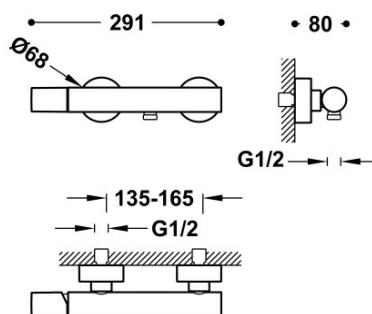

TRES

26116701

STUDY-TRES Sprchová baterie

Ruční sprcha s nastavitelným držákem, proti usaz. vod. kamene. Flexi hadice SATIN.

Provedení Chrom.

Tres Comercial, S.A. | C/Penedès, 16-26 | Zona Industrial, Sector A | 08759 Vallirana (Barcelona)