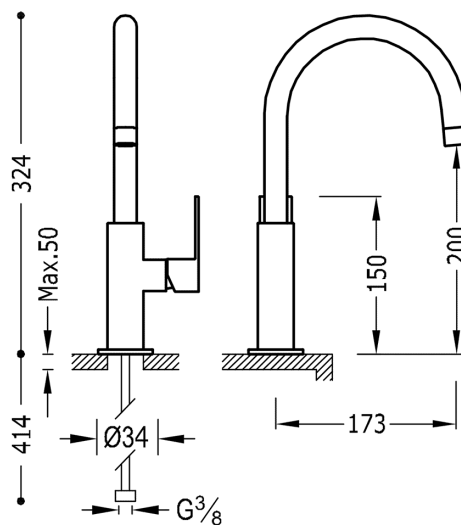

TRES

20020505

LOFT-TRES Jednopáková umyvadlová baterie

v chromovém provedení, ručka

Provedení Chrom.

Se systémem energetické účinnosti a úspory vody.

Systém proti opaření umožňující omezit maximální požadovanou teplotu.