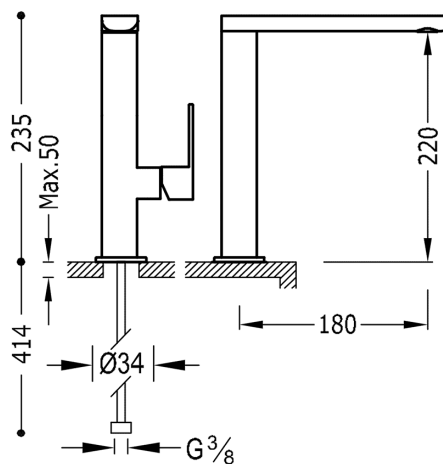

TRES

20020502NMD

LOFT COLORS Jednopáková umyvadlová baterie

ramínko 35x15 mm

v matném černém provedení, ručka

Provedení Černá mat.

Včetně ventilu SIMPLE RAPID.

Tres Comercial, S.A. | C/Penedès, 16-26 | Zona Industrial, Sector A | 08759 Vallirana (Barcelona)