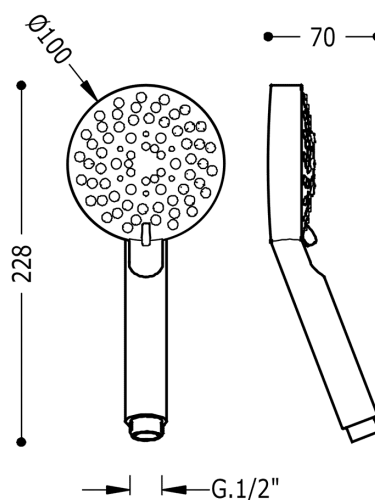

TRES

134748

Sprcha LEX-100

5 typů proudění vody
v chromovém provedení

Provedení Chrom.

Tres Comercial, S.A. | C/Penedès, 16-26 | Zona Industrial, Sector A | 08759 Vallirana (Barcelona)
T (+34) 936834004 | F (+34) 936835061 | infotres@tresgriferia.com