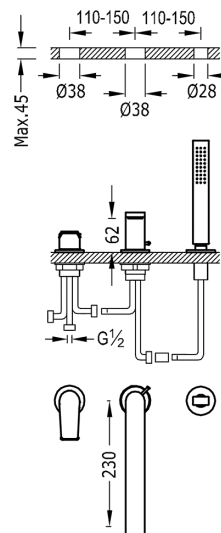

TRES

21116103NM

PROJECT COLORS Jednopaková stojánková vanová baterie

Sprcha, proti usaz. vod. kamene.

- Průtok: 3 bar - 13 l/m
- POZNÁMKA: viz délka ramínka v matném černém provedení

Provedení Černá mat.

Ruční sprcha z mosazi