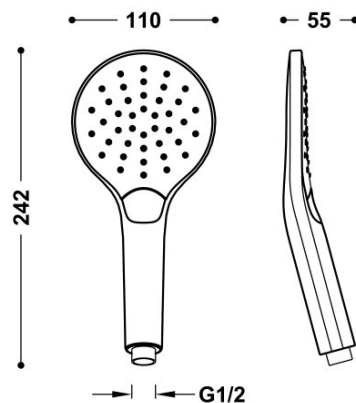

TRES

29963112

Masážní sprcha ECO-DROP

3 typů proudění vody

Provedení Chrom.

Tres Comercial, S.A. | C/Penedès, 16-26 | Zona Industrial, Sector A | 08759 Vallirana (Barcelona)

T (+34) 936834004 | F (+34) 936835061 | infotres@tresgriferia.com