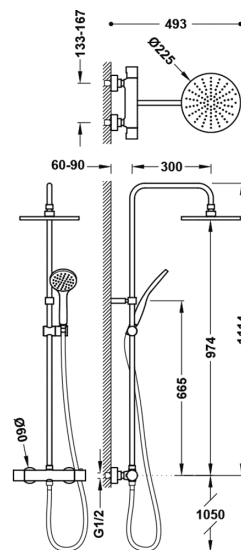

TRES

21639301

BASE-TRES PLUS Souprava termostatické sprchové baterie

1. Pevná sprcha Ø 225 mm. s kloubem.
   - Ruční sprcha, proti usaz. vod. kamene.
   - Flexi hadice.
   - Přepínač zabudovaný v regulaci průtoku.
2. V chromovém provedení

Provedení Chrom.

Tres Comercial, S.A. | C/Penedès, 16-26 | Zona Industrial, Sector A | 08759 Vallirana (Barcelona)

T (+34) 936834004 | F (+34) 936835061 | infotres@tresgriferia.com

www.tresgriferia.com