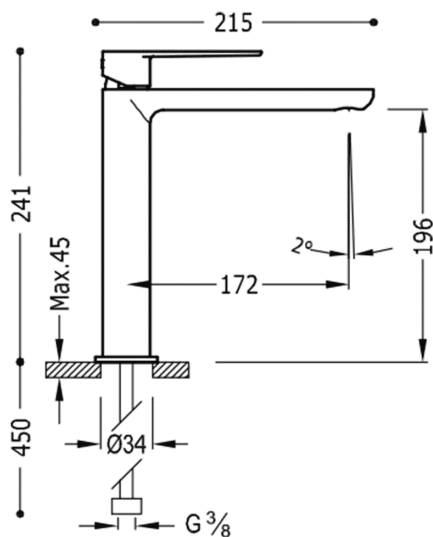

TRES

20020303NMD

LOFT COLORS Jednopáková umyvadlová baterie

v matném černém provedení, ručka

Provedení Černá mat.

Včetně ventilu SIMPLE RAPID.

Tres Comercial, S.A. | C/Penedès, 16-26 | Zona Industrial, Sector A | 08759 Vallirana (Barcelona)