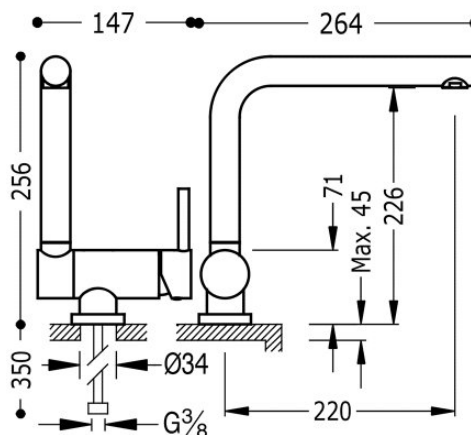

TRES

130335

TOP-TRES Jednopaková dřezová kuchyňská baterie SKLOPNÁ

v chromovém provedení, ručka

Systém proti opaření umožňující omezit maximální požadovanou teplotu.

Záruka kvality pro životní prostředí (Katalánsko)

Úspora vody Dvě otvácí pozice páky V prostřední poloze je spotřeba vody poloviční.

Energetická úspora Baterie se vždy spouští studenou vodou a zamezuje takzbytečnému zapínání ohřívače.

Provedení Chrom.

Otvor pro montáž baterie 35 mm.