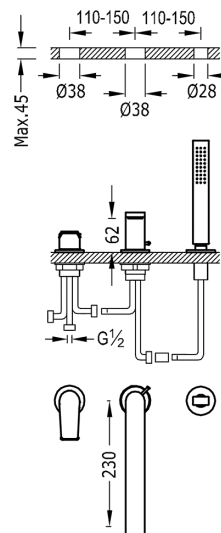

TRES

21116103BM

PROJECT COLORS Jednopaková stojánková vanová baterie

Sprcha, proti usaz. vod. kamene.

- Průtok: 3 bar - 13 l/m
- POZNÁMKA: viz délka ramínka v bílém matném

Provedení Bílá mat.

Ruční sprcha z mosazi