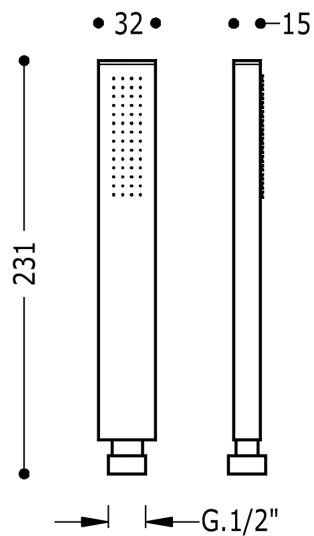

TRES

20263901

Sprcha, proti usaz. vod. kamene SLIM

Materiál Mosaz
v chromovém provedení

Provedení Chrom.

Ruční sprcha z mosazi

Tres Comercial, S.A. | C/Penedès, 16-26 | Zona Industrial, Sector A | 08759 Vallirana (Barcelona)
T (+34) 936834004 | F (+34) 936835061 | infotres@tresgriferia.com