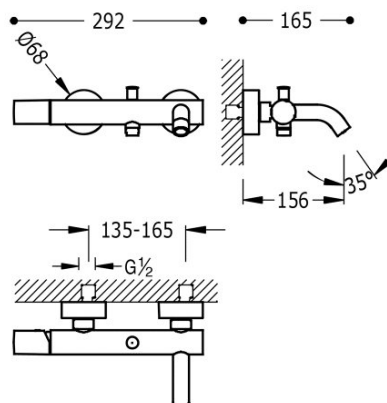

TRES

26117001TAM

STUDY COLORS Vanová baterie

Ruční sprcha s nastavitelným držákem, proti usaz. vod. kamene. Flexi hadice SATIN. v jantarovém provedení, s ovládací kostkou

Ruční sprcha z mosazi

System proti opaření umožňující omezit maximální požadovanou teplotu.