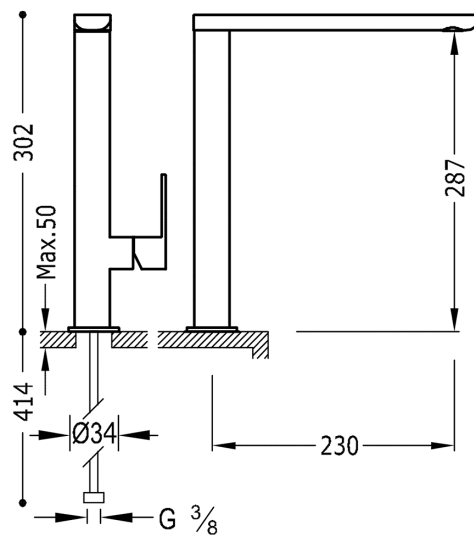

TRES

20020503

LOFT-TRES Jednopáková umyvadlová baterie

ramínko 35x15 mm

v chromovém provedení, ručka

Provedení Chrom.

Se systémem energetické účinnosti a úspory vody.

Systém proti opaření umožňující omezit maximální požadovanou teplotu.