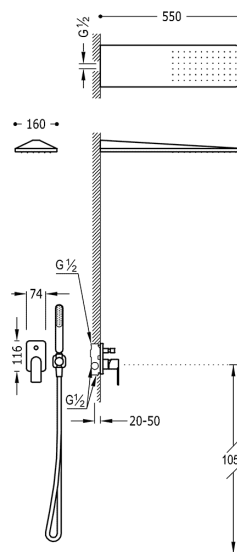

TRES

20018005NM

LOFT COLORS Podomítkový jednopákový sprchový set

s uzávěrem a regulací průtoku.

- Včetně podomítkového tělesa
- Nástěnné sprchové kropítko z nerez. oceli 160x550 mm.
- Držák s nástěnným přívodem vody.
- Ruční sprcha, proti usaz. vod. kamene.
- Flexi hadice.

v matném černém provedení

Kropítko z nerezové oceli.

Provedení Černá mat.

Tres Comercial, S.A. | C/Penedès, 16-26 | Zona Industrial, Sector A | 08759 Vallirana (Barcelona)

T (+34) 936834004 | F (+34) 936835061 | infotres@tresgriferia.com

www.tresgriferia.com