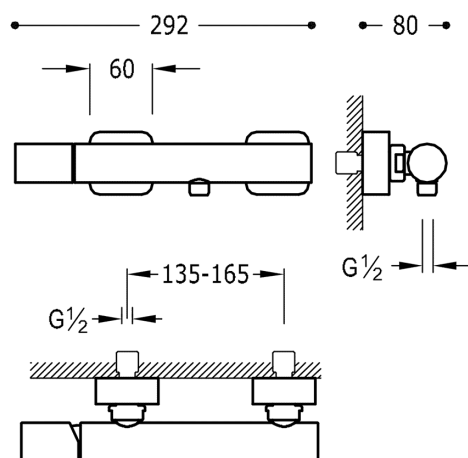

TRES

20016701NM

LOFT COLORS Sprchová baterie

Ruční sprcha s nastavitelným držákem, proti usaz. vod. kamene. Flexi hadice. v matném černém provedení, s ovládací kostkou

Provedení Černá mat.

Tres Comercial, S.A. | C/Penedès, 16-26 | Zona Industrial, Sector A | 08759 Vallirana (Barcelona)
T (+34) 936834004 | F (+34) 936835061 | infotres@tresgriferia.com