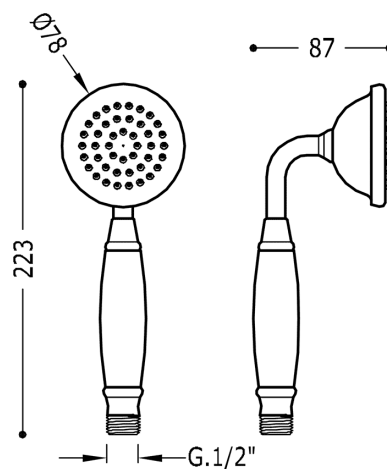

TRES

29963109LV

Sprcha, proti usaz. vod. kamene

keramická rukojeť
ve staré mosazi

Provedení Zestárlá mosaz.

Tres Comercial, S.A. | C/Penedès, 16-26 | Zona Industrial, Sector A | 08759 Vallirana (Barcelona)