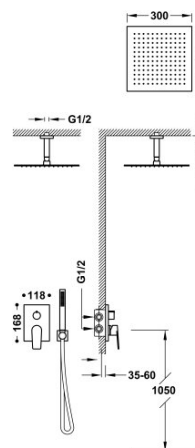

TRES

21128003NM

Podomítkový jednopákový sprchový set Rapid-Box

s uzávěrem a regulací průtoku.

- Včetně podomítkového tělesa
- Pevná sprcha 300x300 mm. s kloubem. Materiál nerez. oceli.
- Držák s nástěnným přívodem vody.
- Ruční sprcha, proti usaz. vod. Kamene.
- Flexi hadice SATIN.

Krabice a podomítkové těleso pro snadnou a rychlou montáž

Ruční sprcha z mosazi.

Provedení Černá mat.

Kropítko z nerezové oceli.

Certifikace BELGAQUA (Belgie)

Tres Comercial, S.A. | C/Penedès, 16-26 | Zona Industrial, Sector A | 08759 Vallirana (Barcelona)