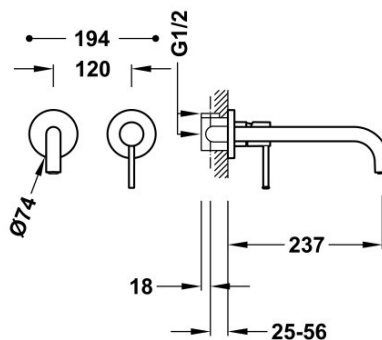

TRES

26230002BM

Jednopáková nástěnná baterie

Podomítkové těleso v nedělitelném provedení s tlumiči. Těsnění proti vlhkosti. Krátké ramínko 237 mm

Provedení Bílá mat.

Tres Comercial, S.A. | C/Penedès, 16-26 | Zona Industrial, Sector A | 08759 Vallirana (Barcelona)