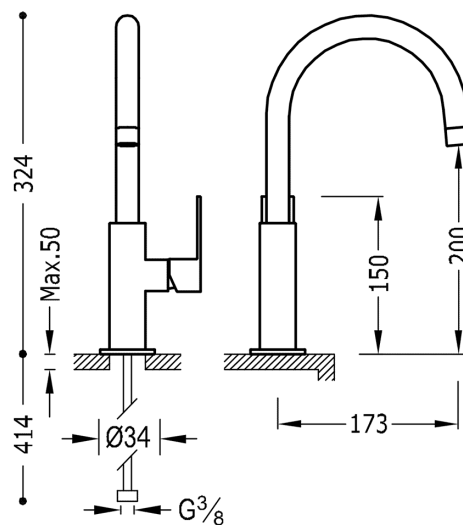

TRES

20020505NMD

LOFT COLORS Jednopáková umyvadlová baterie

v matném černém provedení, ručka

Provedení Černá mat.

Včetně ventilu SIMPLE RAPID.

Tres Comercial, S.A. | C/Penedès, 16-26 | Zona Industrial, Sector A | 08759 Vallirana (Barcelona)