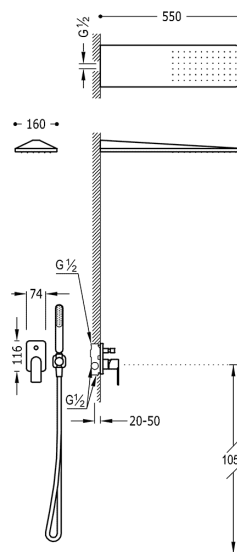

TRES

20018005BM

LOFT COLORS Podomítkový jednopákový sprchový set

s uzávěrem a regulací průtoku.

- Včetně podomítkového tělesa
- Nástěnné sprchové kropítko z nerez. oceli 160x550 mm.
- Držák s nástěnným přívodem vody.
- Ruční sprcha, proti usaz. vod. kamene.
- Flexi hadice.