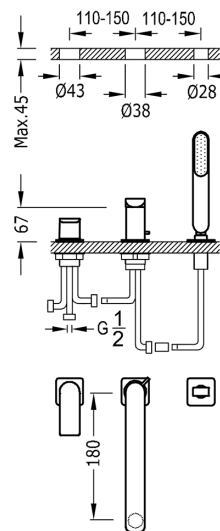

TRES

20016203NM

LOFT COLORS Jednopáková stojánková vanová baterie

Sprcha, proti usaz. vod. kamene.

- Průtok: 3 bar - 16 l/m
- POZNÁMKA: viz délka ramínka v matném černém provedení

Provedení Černá mat.

Tres Comercial, S.A. | C/Penedès, 16-26 | Zona Industrial, Sector A | 08759 Vallirana (Barcelona)