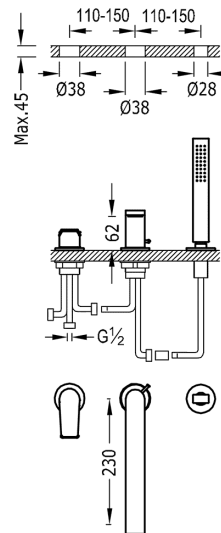

TRES

21116103

PROJECT-TRES Jednopaková stojánková vanová baterie

Sprcha, proti usaz. vod. kamene (202.639.01).

1. Průtok: 3 bar - 13 l/m
   - Kompatibilní se sadou nádrže ref. č.: 200.245.01.
   - POZNÁMKA: viz délka ramínka
2. v chromovém provedení

Provedení Chrom.

Ruční sprcha z mosazi

Tres Comercial, S.A. | C/Penedès, 16-26 | Zona Industrial, Sector A | 08759 Vallirana (Barcelona)

T (+34) 936834004 | F (+34) 936835061 | infotres@tresgriferia.com

www.tresgriferia.com