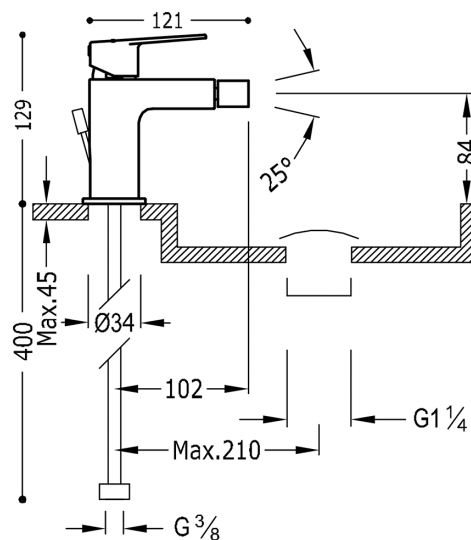

TRES

21112001NMD

PROJECT COLORS Jednopaková bidetová baterie

v matném černém provedení, ručka

Provedení Černá mat.

Včetně ventilu SIMPLE RAPID.

Tres Comercial, S.A. | C/Penedès, 16-26 | Zona Industrial, Sector A | 08759 Vallirana (Barcelona)