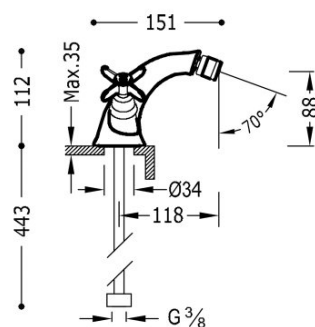

## 24212101

**TRES-CLASIC Dvoupáková bidetová baterie**

v chromovém provedení, s ovládací kostkou

Provedení Chrom.

Tres Comercial, S.A. | C/Penedès, 16-26 | Zona Industrial, Sector A | 08759 Vallirana (Barcelona)