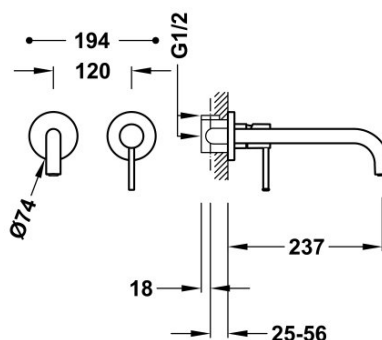

## 26230002

### Jednopáková nástěnná baterie

Podomítkové těleso v nedělitelném provedení s tlumiči. Těsnění proti vlhkosti. Krátké ramínko 237 mm

Provedení Chrom.

Tres Comercial, S.A. | C/Penedès, 16-26 | Zona Industrial, Sector A | 08759 Vallirana (Barcelona)