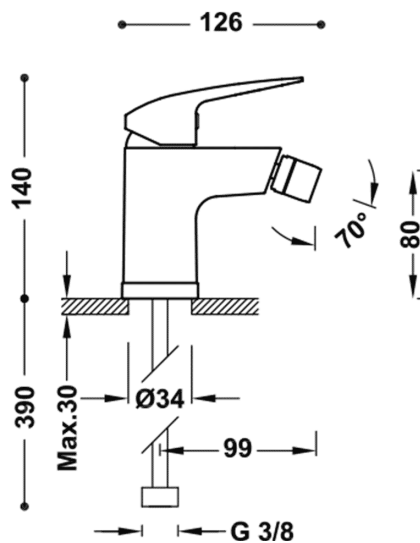

TRES

21612001

BASE-TRES PLUS Jednopláková bidetová baterie

V chromovém provedení, ručka

Provedení Chrom.

System proti opaření umožňující omezit maximální požadovanou teplotu.

Tres Comercial, S.A. | C/Penedès, 16-26 | Zona Industrial, Sector A | 08759 Vallirana (Barcelona)