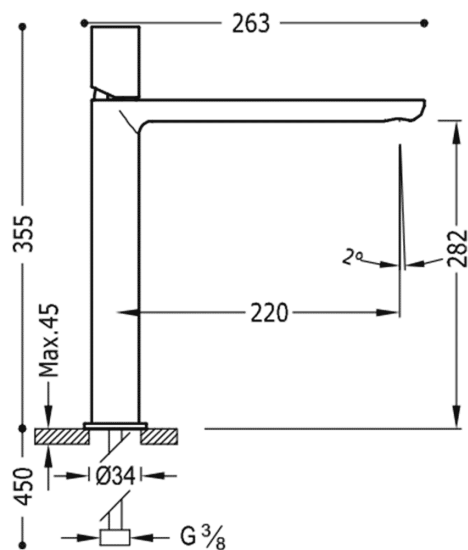

TRES

20020306

LOFT-TRES Jednopáková umyvadlová baterie

v chromovém provedení, s ovládací kostkou

Provedení Chrom.

System proti opaření umožňující omezit maximální požadovanou teplotu.

Tres Comercial, S.A. | C/Penedès, 16-26 | Zona Industrial, Sector A | 08759 Vallirana (Barcelona)