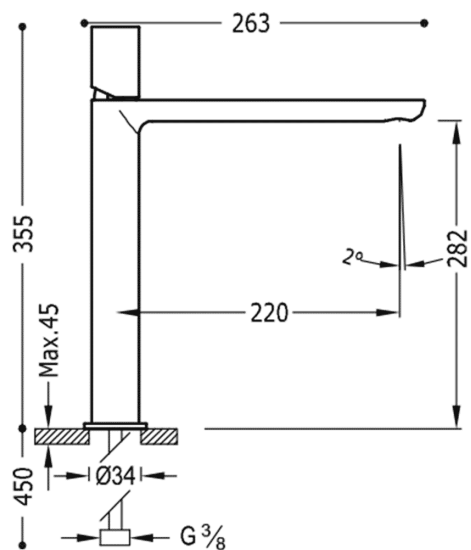

TRES

20020306NMD

LOFT COLORS Jednopáková umyvadlová baterie

v matném černém provedení, s ovládací kostkou

Provedení Černá mat.

Včetně ventilu SIMPLE RAPID.

Tres Comercial, S.A. | C/Penedès, 16-26 | Zona Industrial, Sector A | 08759 Vallirana (Barcelona)