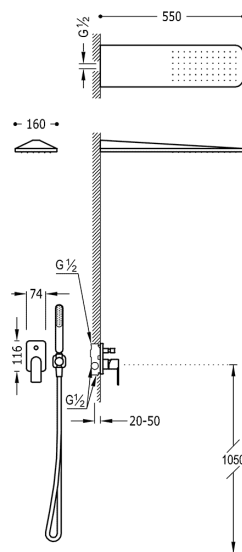

TRES

20018005AC

LOFT COLORS Podomítkový jednopákový sprchový set

s uzávěrem a regulací průtoku.

- Včetně podomítkového tělesa
- Nástěnné sprchové kropítko z nerez. oceli 160x550 mm.
- Držák s nástěnným přívodem vody.
- Ruční sprcha, proti usaz. vod. kamene.
- Flexi hadice.