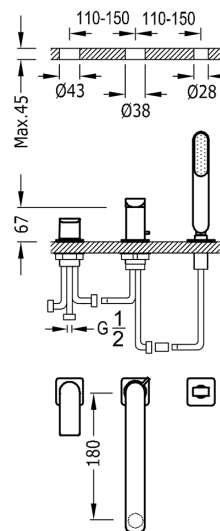

## 20016203BM

### LOFT COLORS Jednopáková stojánková vanová baterie

Sprcha, proti usaz. vod. kamene.

- Průtok: 3 bar - 16 l/m
- POZNÁMKA: viz délka ramínka v bílém matném

Provedení Bílá mat.

Tres Comercial, S.A. | C/Penedès, 16-26 | Zona Industrial, Sector A | 08759 Vallirana (Barcelona)