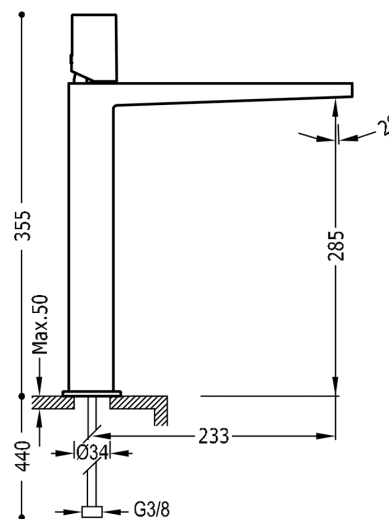

TRES

21180302NMD

PROJECT COLORS Jednopaková umyvadlová baterie

v matném černém provedení, s ovládací kostkou

Provedení Černá mat.

Včetně ventilu SIMPLE RAPID.

Tres Comercial, S.A. | C/Penedès, 16-26 | Zona Industrial, Sector A | 08759 Vallirana (Barcelona)