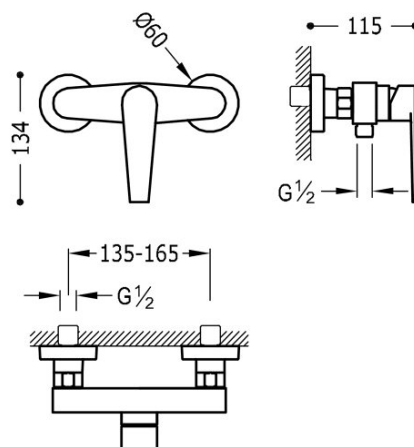

TRES

20516701

Jednopáková sprchová baterie

Ruční sprcha s nastavitelným držákem, proti usaz. vod. kamene a flexi hadice SATIN.

Provedení Chrom.

Tres Comercial, S.A. | C/Penedès, 16-26 | Zona Industrial, Sector A | 08759 Vallirana (Barcelona)