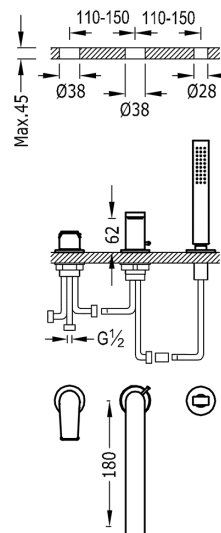

TRES

21116101NM

PROJECT COLORS Jednopaková stojánková vanová baterie

Sprcha, proti usaz. vod. kamene.

- Průtok: 3 bar - 13 l/m
- POZNÁMKA: viz délka ramínka v matném černém provedení

Provedení Černá mat.

Ruční sprcha z mosazi