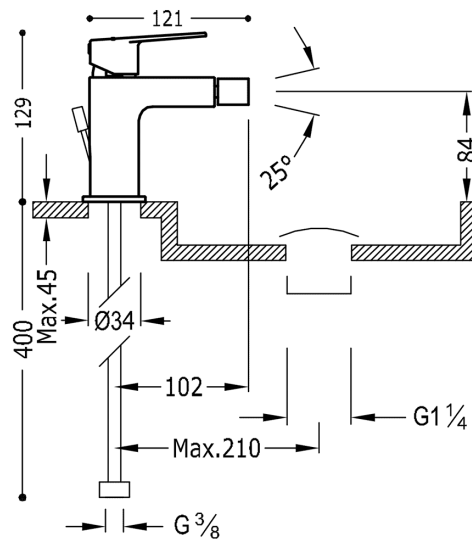

TRES

21112001D

PROJECT-TRES Jednopáková bidetová baterie

v chromovém provedení, ručka

Provedení Chrom.

Včetně ventilu SIMPLE RAPID.

Tres Comercial, S.A. | C/Penedès, 16-26 | Zona Industrial, Sector A | 08759 Vallirana (Barcelona)