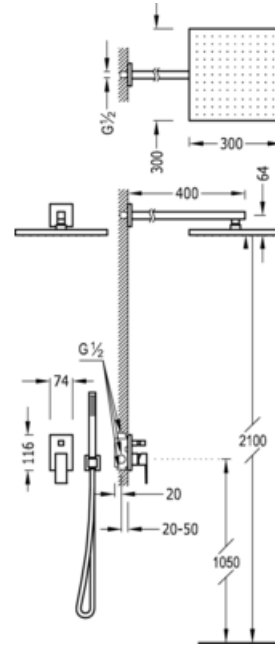

Podomítkový jednopákový sprchový set; s uzávěrem a regulací průtoku.- Včetně podomítkového tělesa- Pevná sprcha 300x300 mm. s kloubem. Materiál mosaz. (1.34.138.30).- Držák s nástěnným přívodem vody (006.182.01).- Ruční sprcha, proti usaz. vod. kamene (006.639.01).- Flexi hadice SATIN (91.34.609.15).:

91.30.190

Sprcha
Směšovací
Páka
Vestavná

CRO 106980