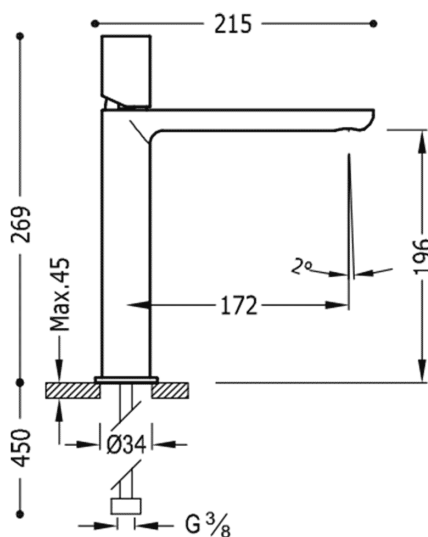

## 20020304

**LOFT-TRES Jednopáková umyvadlová baterie**

v chromovém provedení, s ovládací kostkou

Provedení Chrom.

System proti opaření umožňující omezit maximální požadovanou teplotu.

Tres Comercial, S.A. | C/Penedès, 16-26 | Zona Industrial, Sector A | 08759 Vallirana (Barcelona)