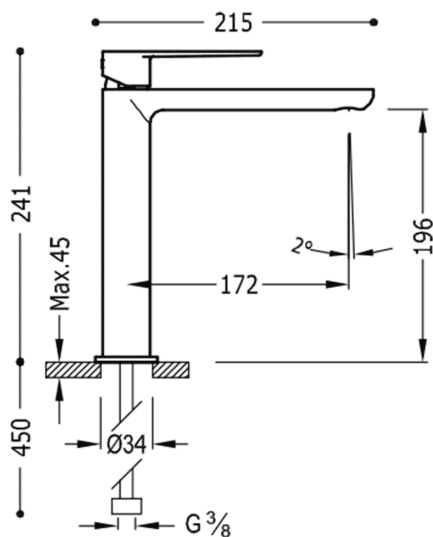

TRES

20020303BMD

LOFT COLORS Jednopáková umyvadlová baterie

v bílém matném, ručka

Provedení Bílá mat.

System proti opaření umožňující omezit maximální požadovanou teplotu.

Včetně ventilu SIMPLE RAPID.

Tres Comercial, S.A. | C/Penedès, 16-26 | Zona Industrial, Sector A | 08759 Vallirana (Barcelona)