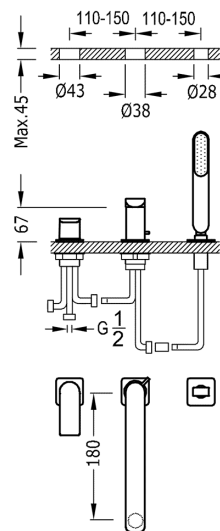

TRES

20016203AC

LOFT COLORS Jednopáková stojánková vanová baterie

Sprcha, proti usaz. vod. kamene.

- Průtok: 3 bar - 16 l/m
- POZNÁMKA: viz délka ramínka v ocelovém provedení

Provedení Ocel.

Tres Comercial, S.A. | C/Penedès, 16-26 | Zona Industrial, Sector A | 08759 Vallirana (Barcelona)