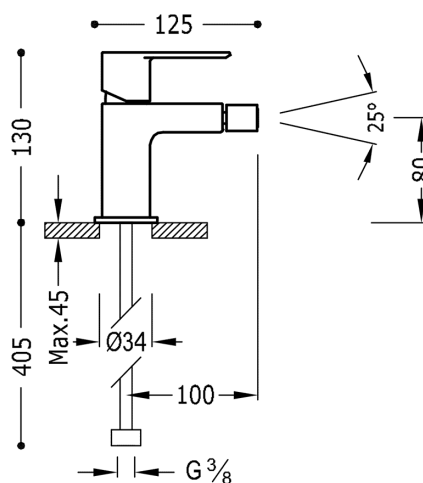

TRES

20012001NMD

LOFT COLORS Jednopáková bidetová baterie

v matném černém provedení, ručka

Provedení Černá mat.

Včetně ventilu SIMPLE RAPID.

Tres Comercial, S.A. | C/Penedès, 16-26 | Zona Industrial, Sector A | 08759 Vallirana (Barcelona)

T (+34) 936834004 | F (+34) 936835061 | infotres@tresgriferia.com

www.tresgriferia.com