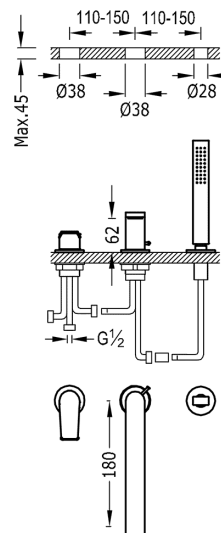

TRES

21116101BM

PROJECT COLORS Jednopaková stojánková vanová baterie

Sprcha, proti usaz. vod. kamene.

- Průtok: 3 bar - 13 l/m
- POZNÁMKA: viz délka ramínka v bílém matném

Provedení Bílá mat.

Ruční sprcha z mosazi